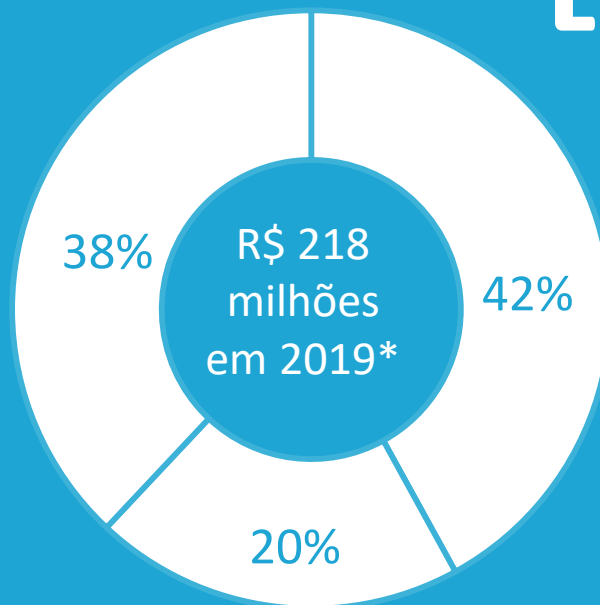

somos uma empresa estatal de pesquisa

[38% da nossa receita vem do Governo do Estado de São Paulo

[42% vem da venda de serviços e projetos para o setor público e privado

[20% vem de projetos com a FIPT Fundação de Apoio ao Instituto de Pesquisas Tecnológicas