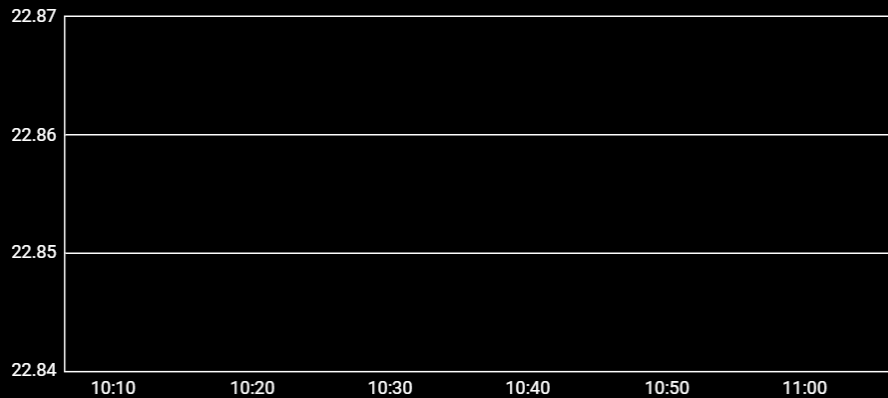

# Exemplos – Anemometro

# LAB – Temperatura e Umidade

LMCP 1

Tempo real - último hour

Laboratório 1

Temperatura

22.86 °C

Umidade

58.96 %

Última Atualização

AHT10

Oct 21 2021 11:06:11

Gráfico de Temperatura

— Temperatura — Temperatura (semana atrás)  
méd. 22.86

Gráfico de Umidade

— Umidade — Umidade (semana atrás)  
méd. 58.96

Thingsboard v.3.2.1