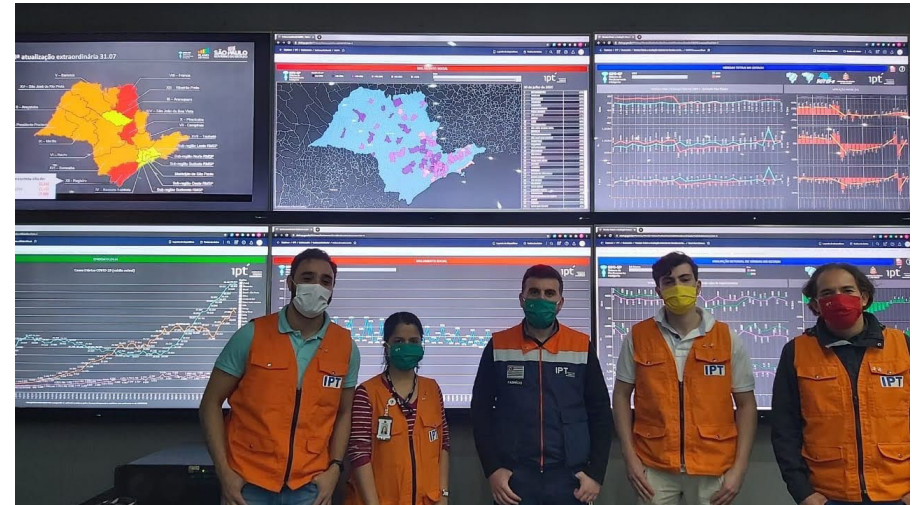

Exemplos

- Intercity

<https://www.saopaulo.sp.gov.br/coronavirus/isolamento/>