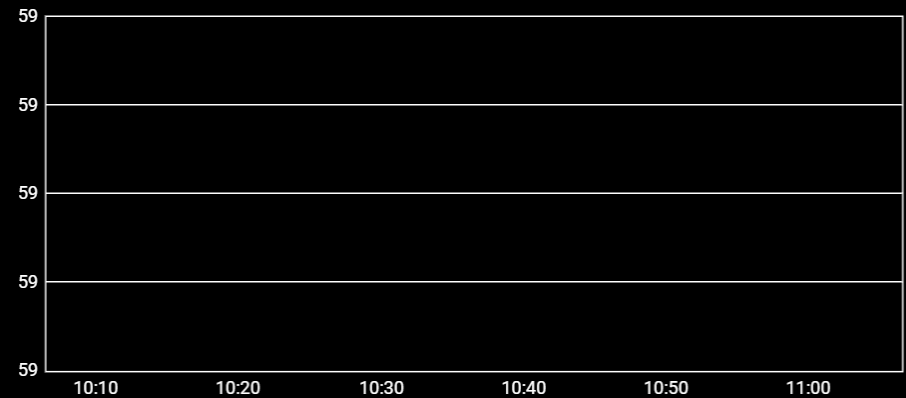

Última Atualização

AHT10

Oct 21 2021 11:06:11

Gráfico de Temperatura

— Temperatura — Temperatura (semana atrás)  
méd. 22.86

Gráfico de Umidade

— Umidade — Umidade (semana atrás)  
méd. 58.96

Thingsboard v.3.2.1