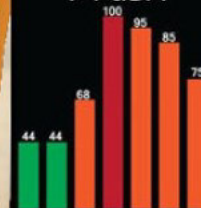

Compartilhe

ipt

INSTITUTO DE  
PESQUISAS  
TECNOLOGICAS

GOVERNO DO ESTADO  
SÃO PAULO

Barulhometro

Ruído Agora  
74 dBA

Situação ontem

dia  
ruim